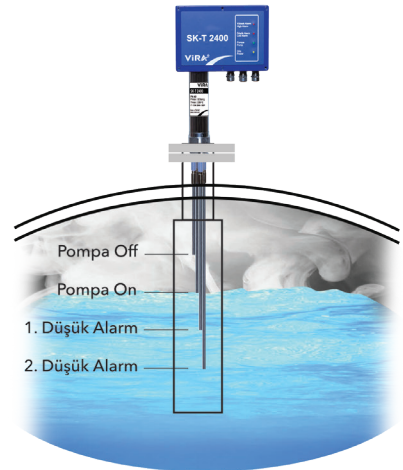

SK-T 2400

Kompakt On-Off Seviye Kontrol ve Alarm Sistemi

Kompakt On-Off Seviye Kontrol ve Alarm Sistemi

Tip	: SK-T 2400
Şebeke Beslemesi	: 230 VAC (+5% / -10%) 50/60Hz
Fonksiyon	: Pompa On-Off, Yüksek Alarm, Düşük Alarm
Çıkış	: Bir pompa On-Off Rölesi, İki Alarm Rölesi
Anma Basıncı	: PN 40
Maks. Çalışma Sıcaklığı	: 239 °C
Maks. Çalışma Basıncı	: 32 Bar g
Bağlantı	: 1" BSP Dişli
Uzunluk	: 500 – 1000 – 1500 mm (İstenilen uzunlukta kesilebilir)
Maks. Çevre Sıcaklığı	: 70 °C

Uygulama Örnekleri

SK-T 2400 Kompakt On-Off Seviye Kontrol ve Alarm Sistemi

1- Kompakt On-Off Seviye Kontrol ve Alarm Sistemi 2- Besi Suyu Pompası