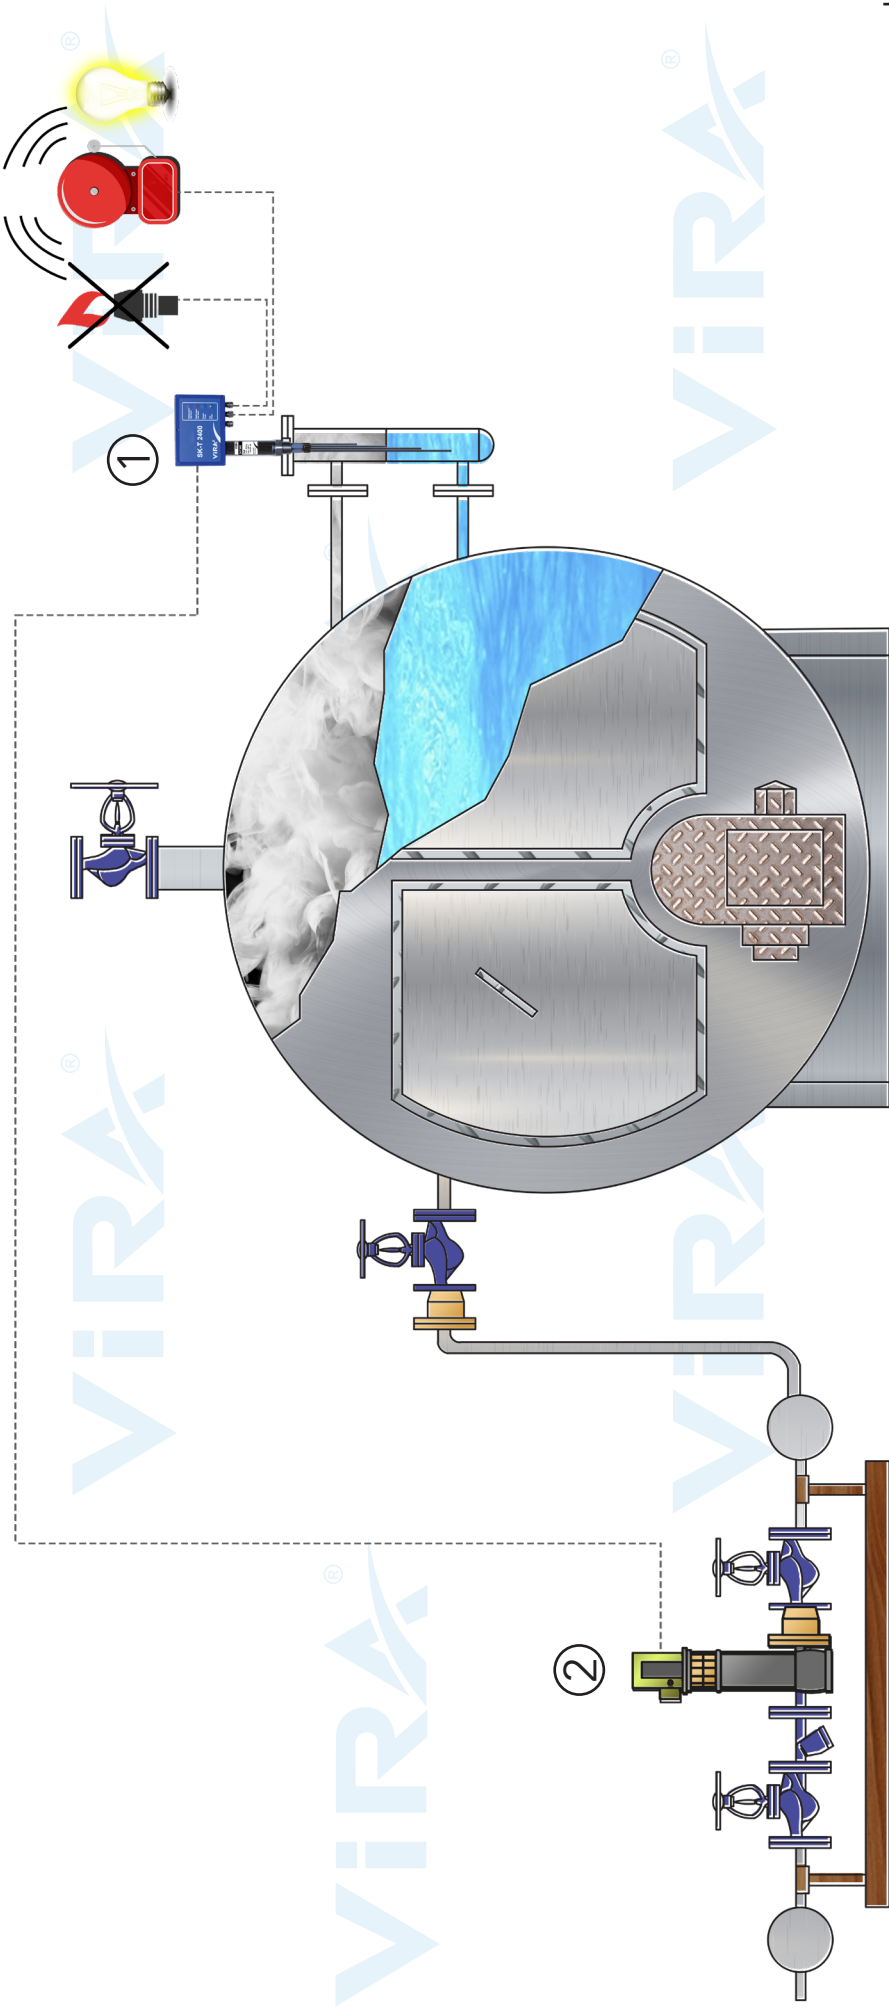

SK-T 2400

Kompakt On-Off Seviye Kontrol ve Alarm Sistemi

Kompakt On-Off Seviye Kontrol ve Alarm Sistemi

Tip	: SK-T 2400
Şebeke Beslemesi	: 230 VAC (+5% / -10%) 50/60Hz
Fonksiyon	: Pompa On-Off, Yüksek Alarm, Düşük Alarm
Çıkış	: Bir pompa On-Off Rölesi, İki Alarm Rölesi
Anma Basıncı	: PN 40
Maks. Çalışma Sıcaklığı	: 239 °C
Maks. Çalışma Basıncı	: 32 Bar g
Bağlantı	: 1" BSP Dişli
Uzunluk	: 500 – 1000 – 1500 mm (İstenilen uzunlukta kesilebilir)
Maks. Çevre Sıcaklığı	: 70 °C

Uygulama Örnekleri

SK-T 2400 Kompakt On-Off Seviye Kontrol ve Alarm Sistemi

1- Kompakt On-Off Seviye Kontrol ve Alarm Sistemi 2- Besi Suyu Pompası