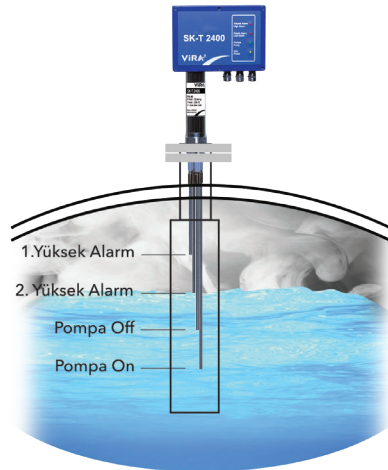

SK-T 2400

Kompakt On-Off Seviye Kontrol ve Alarm Sistemi

Kompakt On-Off Seviye Kontrol ve Alarm Sistemi

Tip	: SK-T 2400
Şebeke Beslemesi	: 230 VAC (+5% / -10%) 50/60Hz
Fonksiyon	: Pompa On-Off, Yüksek Alarm, Düşük Alarm
Çıkış	: Bir pompa On-Off Rölesi, İki Alarm Rölesi
Anma Basıncı	: PN 40
Maks. Çalışma Sıcaklığı	: 239 °C
Maks. Çalışma Basıncı	: 32 Bar g
Bağlantı	: 1" BSP Dişli
Uzunluk	: 500 – 1000 – 1500 mm (İstenilen uzunlukta kesilebilir)
Maks. Çevre Sıcaklığı	: 70 °C

Uygulama Örnekleri

SK-T 2400 Kompakt On-Off Seviye Kontrol ve Alarm Sistemi

1- Kompakt On-Off Seviye Kontrol ve Alarm Sistemi 2- Besi Suyu Pompası