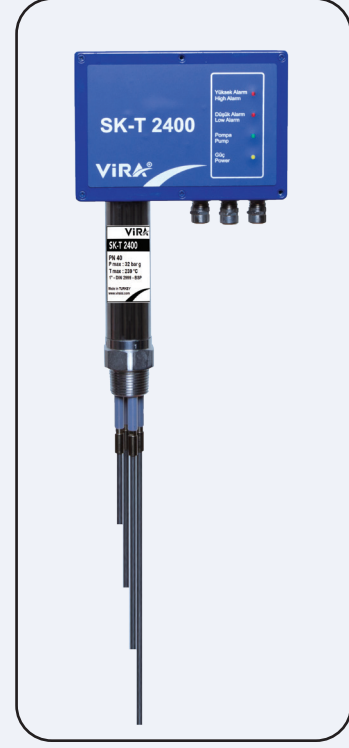

SK-T 2400

Kompakt On-Off Seviye Kontrol ve Alarm Sistemi

Kompakt On-Off Seviye Kontrol ve Alarm Sistemi

Tip	: SK-T 2400
Şebeke Beslemesi	: 230 VAC (+5% / -10%) 50/60Hz
Fonksiyon	: Pompa On-Off, Yüksek Alarm, Düşük Alarm
Çıkış	: Bir pompa On-Off Rölesi, İki Alarm Rölesi
Anma Basıncı	: PN 40
Maks. Çalışma Sıcaklığı	: 239 °C
Maks. Çalışma Basıncı	: 32 Bar g
Bağlantı	: 1" BSP Dişli
Uzunluk	: 500 – 1000 – 1500 mm (İstenilen uzunlukta kesilebilir)
Maks. Çevre Sıcaklığı	: 70 °C

Uygulama Örnekleri

SK-T 2400 Kompakt On-Off Seviye Kontrol ve Alarm Sistemi

1- Kompakt On-Off Seviye Kontrol ve Alarm Sistemi 2- Besi Suyu Pompası