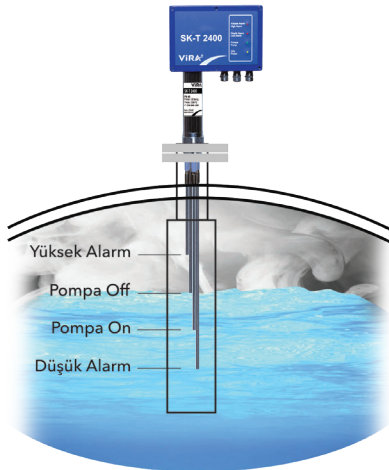

SK-T 2400

Kompakt On-Off Seviye Kontrol ve Alarm Sistemi

Kompakt On-Off Seviye Kontrol ve Alarm Sistemi

Tip	: SK-T 2400
Şebeke Beslemesi	: 230 VAC (+5% / -10%) 50/60Hz
Fonksiyon	: Pompa On-Off, Yüksek Alarm, Düşük Alarm
Çıkış	: Bir pompa On-Off Rölesi, İki Alarm Rölesi
Anma Basıncı	: PN 40
Maks. Çalışma Sıcaklığı	: 239 °C
Maks. Çalışma Basıncı	: 32 Bar g
Bağlantı	: 1" BSP Dişli
Uzunluk	: 500 – 1000 – 1500 mm (İstenilen uzunlukta kesilebilir)
Maks. Çevre Sıcaklığı	: 70 °C

Uygulama Örnekleri

SK-T 2400 Kompakt On-Off Seviye Kontrol ve Alarm Sistemi

1- Kompakt On-Off Seviye Kontrol ve Alarm Sistemi 2- Besi Suyu Pompası